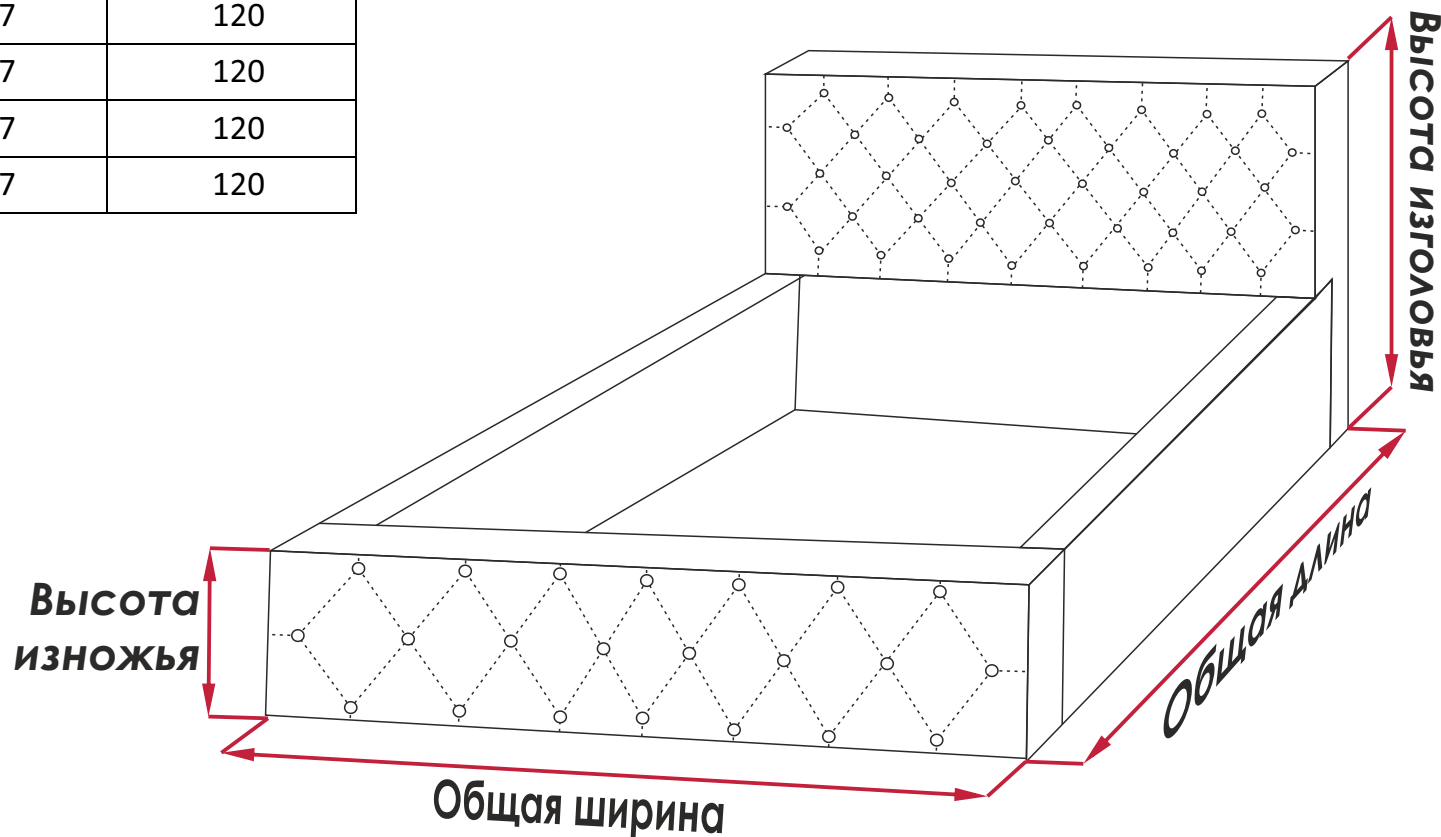

ГАБАРИТЫ РАЗМЕРНОГО РЯДА МОДЕЛИ «ВЕРОНА»

Размер спального места (см)	Ширина общая (см)	Длина общая (см)	Высота изголовья (см)
90x200	105	217	100
120x200	135	217	100
140x200	155	217	120
160x200	175	217	120
180x200	195	217	120
200x200	215	217	120<!-- </td-->

Высота изножья/царги (см)	Толщина царги (см)	Толщина изножья (см)	Толщина изголовья (см)
34	7,5	7,5	8,5

КОМПЛЕКТАЦИЯ

Наименование	шт
Изголовье	1
Изножье	1
Царга (боковина)	2
Средник (перегородка)	1
Дно большое	1
Дно малое	2
Ортопедическое основание	1
Фурнитура	1
ДОПОЛНИТЕЛЬНАЯ КОМПЛЕКТАЦИЯ	
Подъемный механизм*	1
Ящик для белья**	1

*Приобретается отдельно

**Бесплатно (в подарок)