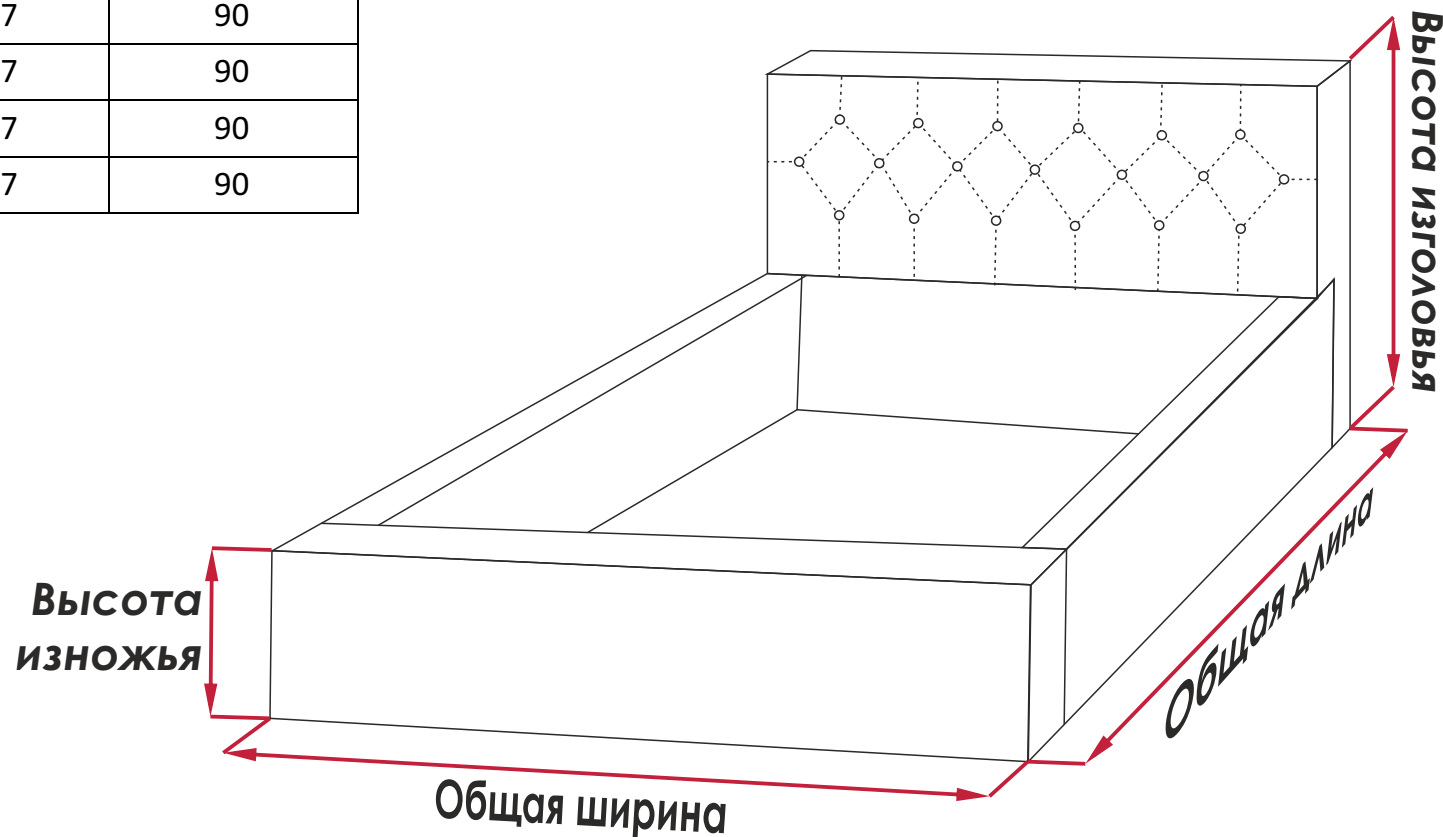

габариты модели «Венеция»

ГАБАРИТЫ РАЗМЕРНОГО РЯДА МОДЕЛИ «ВЕНЕЦИЯ»			
Размер спального места (см)	Ширина общая (см)	Длина общая (см)	Высота изголовья (см)
90x200	105	217	90
120x200	135	217	90
140x200	155	217	90
160x200	175	217	90
180x200	195	217	90
200x200	215	217	90

Высота изножья/царги (см)	Толщина царги (см)	Толщина изножья (см)	Толщина изголовья (см)
34	7,5	7,5	8,5

КОМПЛЕКТАЦИЯ	
Наименование	шт
Изголовье	1
Изножье	1
Царга (боковина)	2
Средник (перегородка)	1
Дно большое	1
Дно малое	2
Ортопедическое основание	1
Фурнитура	1
ДОПОЛНИТЕЛЬНАЯ КОМПЛЕКТАЦИЯ	
Подъемный механизм*	1
Ящик для белья**	1

*Приобретается отдельно

**Бесплатно (в подарок)