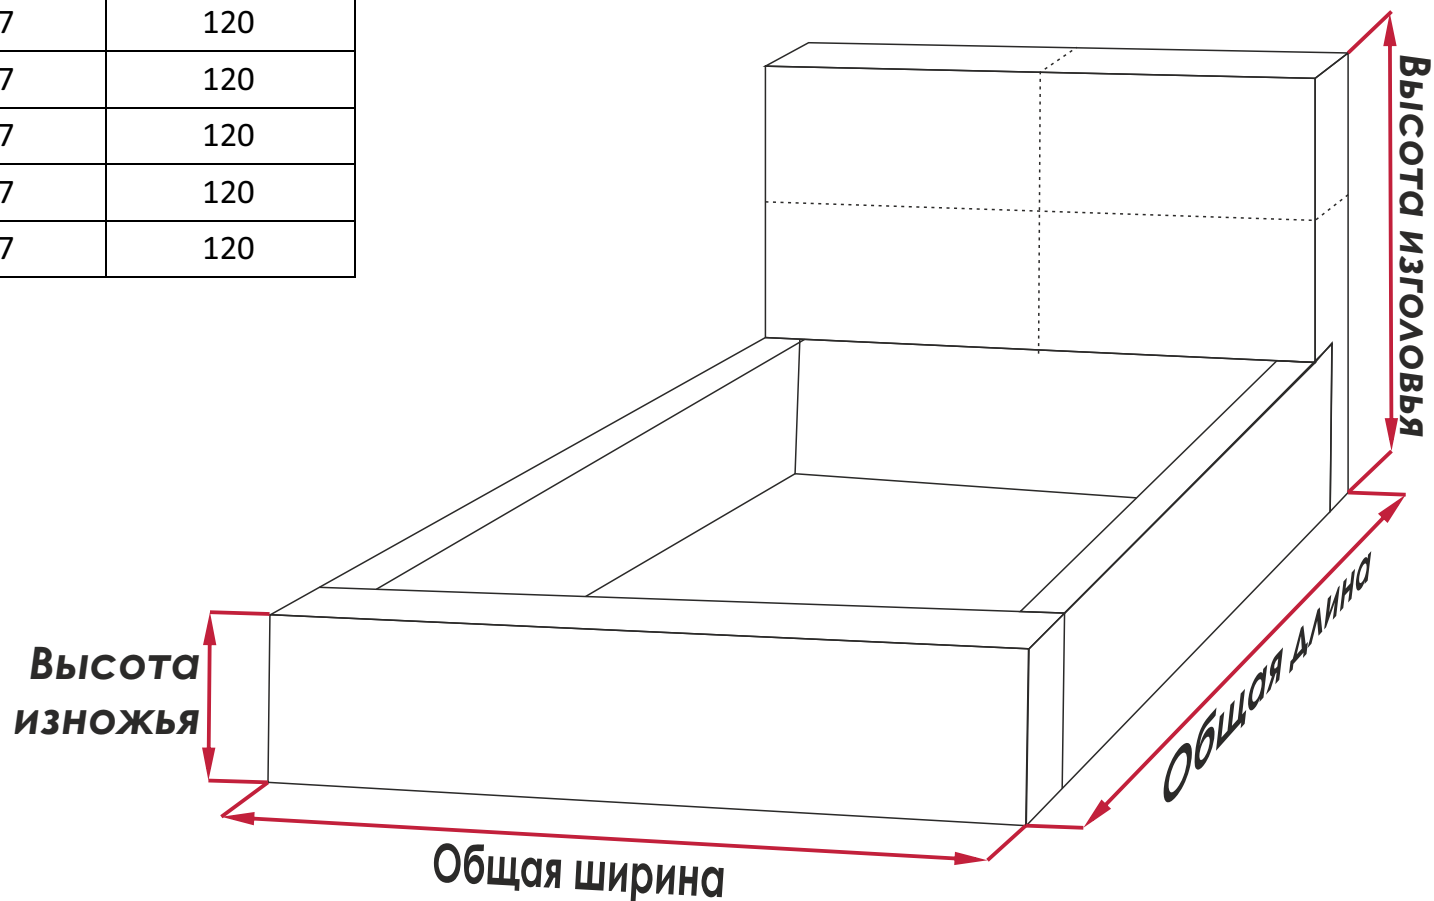

ГАБАРИТЫ РАЗМЕРНОГО РЯДА МОДЕЛИ «ПАЛЕРМО»			
Размер спального места (см)	Ширина общая (см)	Длина общая (см)	Высота изголовья (см)
90x200	105	217	120
120x200	135	217	120
140x200	155	217	120
160x200	175	217	120
180x200	195	217	120
200x200	215	217	120

Высота изножья/царги (см)	Толщина царги (см)	Толщина изножья (см)	Толщина изголовья (см)
34	7,5	7,5	8,5

КОМПЛЕКТАЦИЯ	
Наименование	шт
Изголовье	1
Изножье	1
Царга (боковина)	2
Средник (перегородка)	1
Дно большое	1
Дно малое	2
Ортопедическое основание	1
Фурнитура	1
ДОПОЛНИТЕЛЬНАЯ КОМПЛЕКТАЦИЯ	
Подъемный механизм*	1
Ящик для белья**	1

*Приобретается отдельно

**Бесплатно (в подарок)