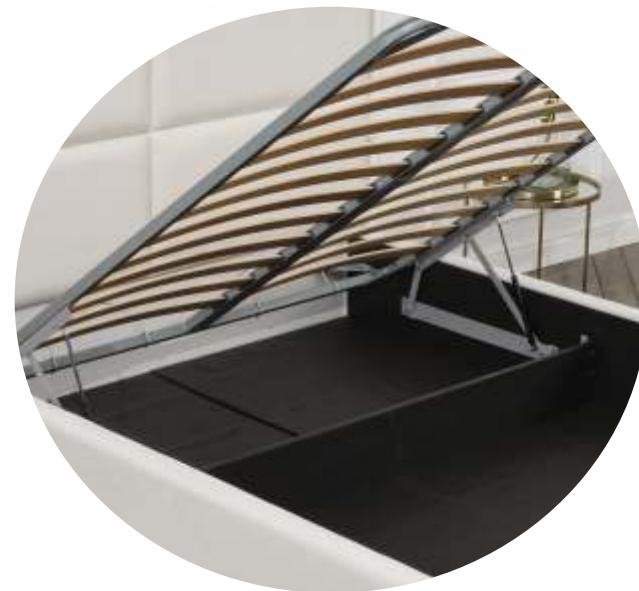

ПОДЪЁМНЫЙ МЕХАНИЗМ

стоимость комплекта: 4.000 ₽

Предназначение подъёмного механизма сложно переоценить. Эта небольшая деталь, делает ортопедическое основание импровизированной крышкой для бельёвого ящика, избавляя тем самым от необходимости съёма с кровати матраса и самого основания, чтобы убрать или выпащить бельё, а так же провести уборку.

Качественный газлифт позволяет без особых усилий поднять и опустить основание вместе с матрасом даже ребёнку.