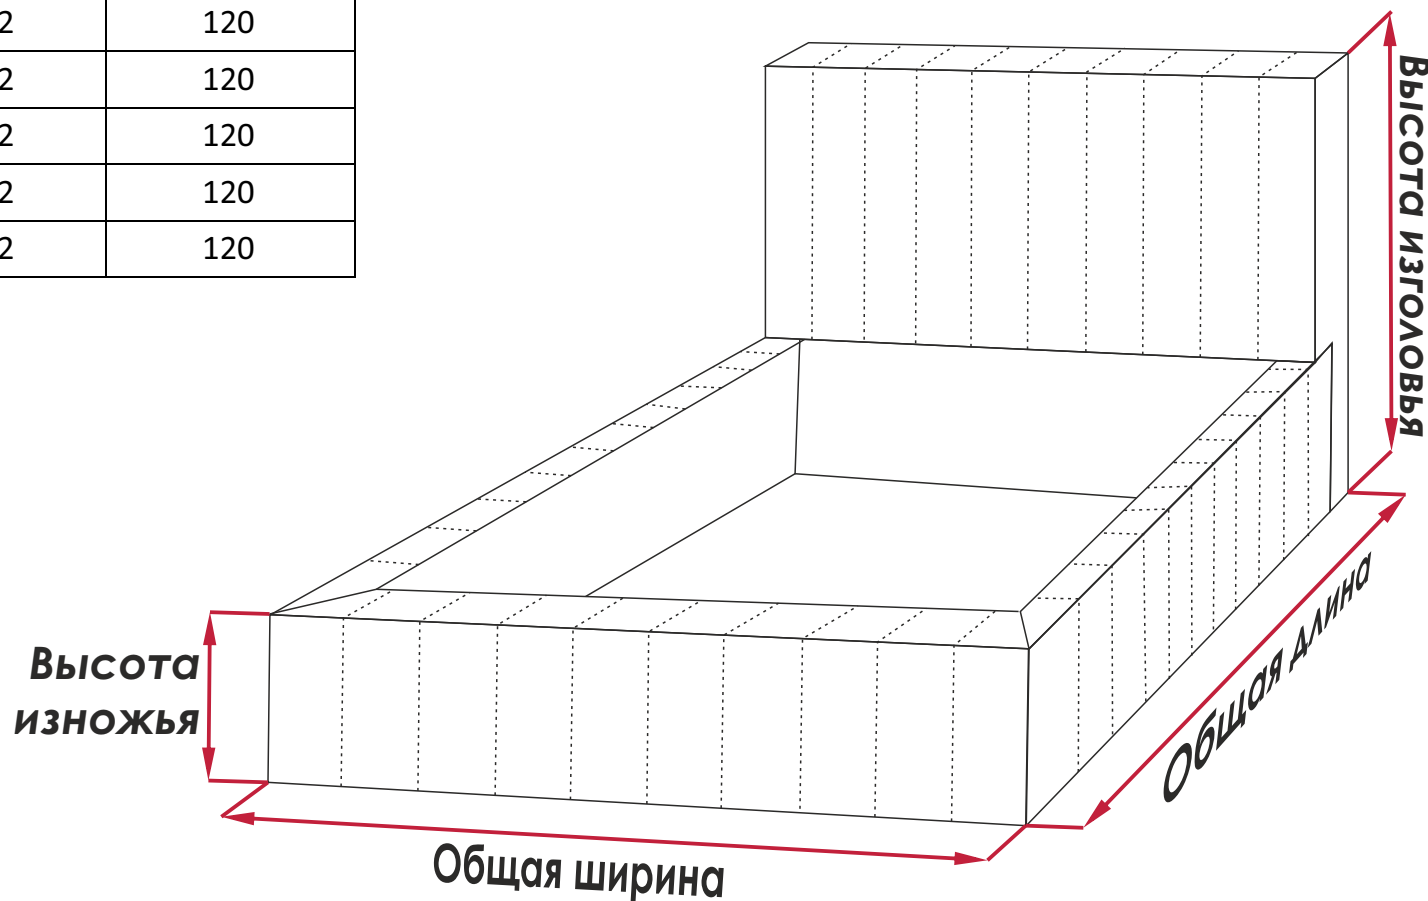

габариты модели «Милан макси»

ГАБАРИТЫ РАЗМЕРНОГО РЯДА МОДЕЛИ «МИЛАН МАКСИ»

Размер спального места (см)	Ширина общая (см)	Длина общая (см)	Высота изголовья (см)
90x200	114	222	100
120x200	144	222	120
140x200	164	222	120
160x200	184	222	120
180x200	204	222	120
200x200	224	222	120

Высота изножья/царги (см)	Толщина царги (см)	Толщина изножья (см)	Толщина изголовья (см)
33	12	12	12

КОМПЛЕКТАЦИЯ

Наименование	шт
Изголовье	1
Изножье	1
Царга (боковина)	2
Средник (перегородка)	1
Дно большое	1
Дно малое	2
Ортопедическое основание	1
Фурнитура	1
ДОПОЛНИТЕЛЬНАЯ КОМПЛЕКТАЦИЯ	
Подъемный механизм*	1
Ящик для белья**	1

*Приобретается отдельно

**Бесплатно (в подарок)