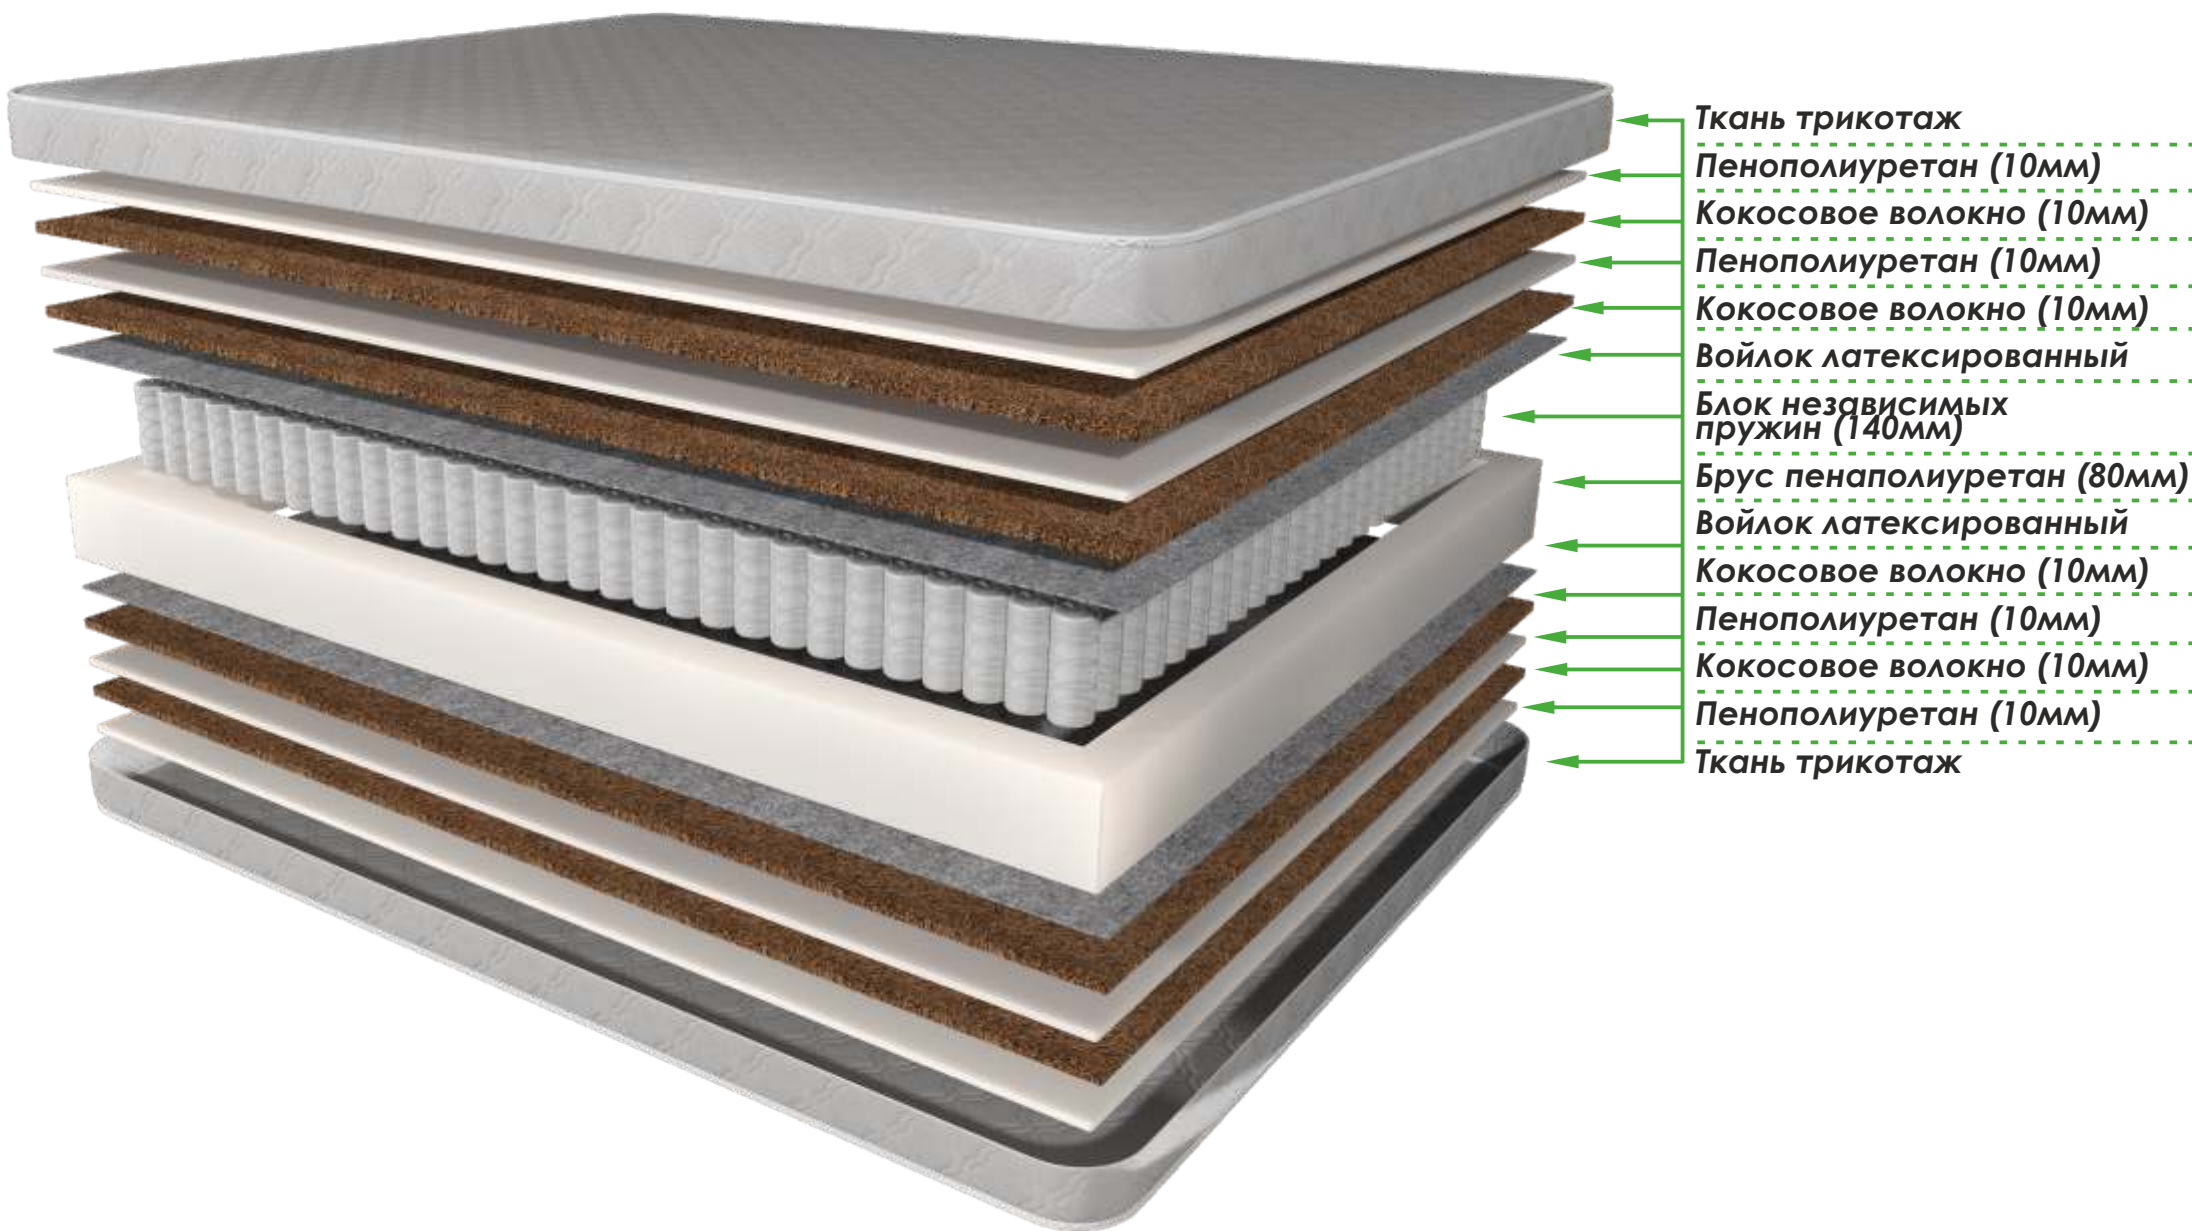

Тел.: 8 903 556-58-66

матрас «Комфорт»

размер 90/200 цена 19.000 ₺
размер 120/200 цена 22.000 ₺
размер 140/200 цена 24.000 ₺

размер 160/200 цена 27.000 ₺
размер 180/200 цена 30.000 ₺
размер 200/200 цена 35.000 ₺