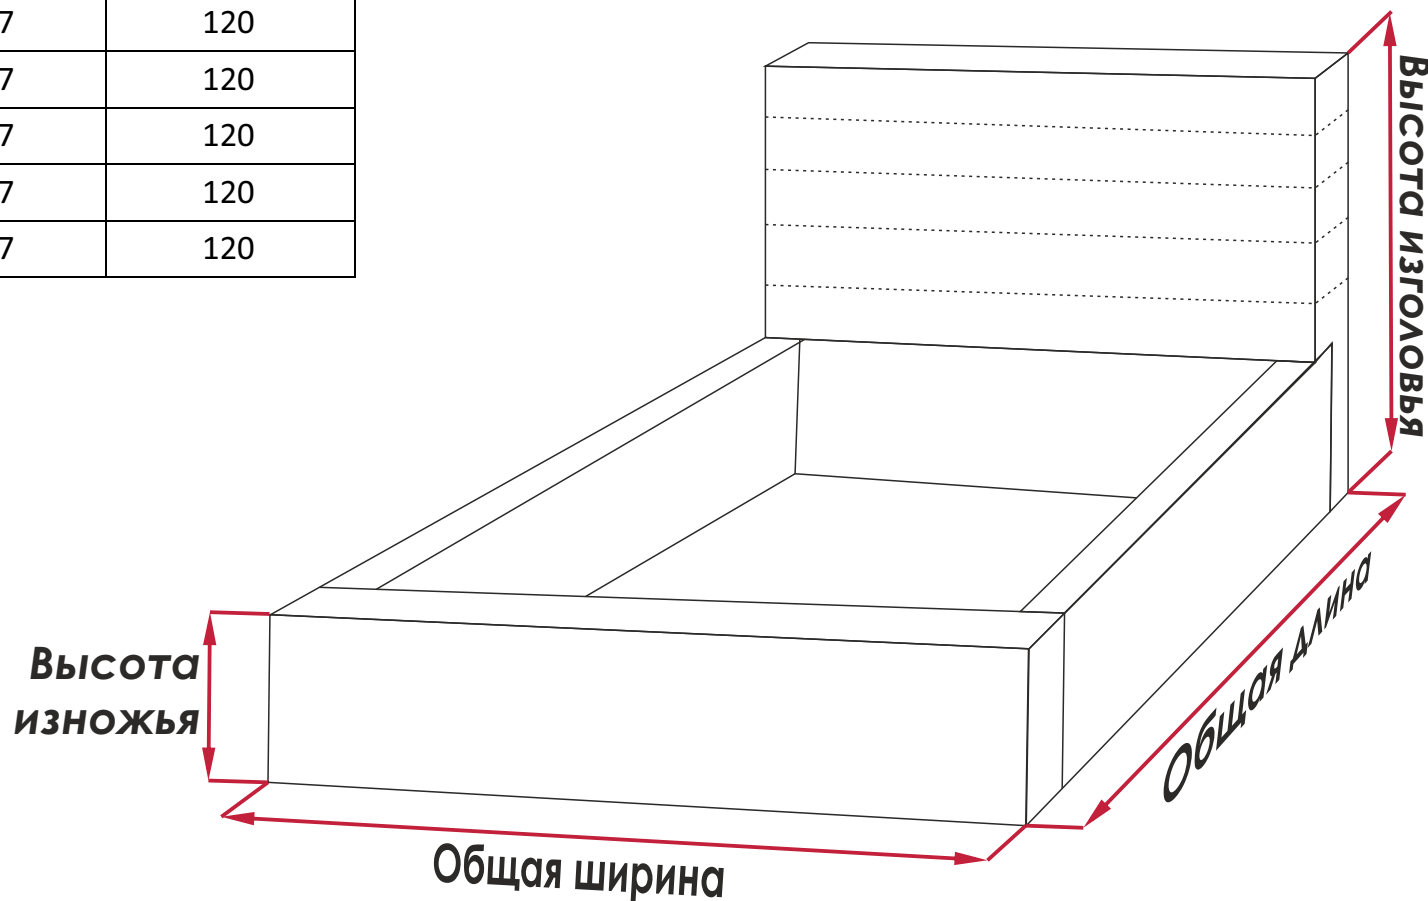

габариты модели «Капелла»

ГАБАРИТЫ РАЗМЕРНОГО РЯДА МОДЕЛИ «КАПЕЛЛА»			
Размер спального места (см)	Ширина общая (см)	Длина общая (см)	Высота изголовья (см)
90x200	105	217	120
120x200	135	217	120
140x200	155	217	120
160x200	175	217	120
180x200	195	217	120
200x200	215	217	120

Высота изножья/царги (см)	Толщина царги (см)	Толщина изножья (см)	Толщина изголовья (см)
34	7,5	7,5	8,5

КОМПЛЕКТАЦИЯ	
Наименование	шт
Изголовье	1
Изножье	1
Царга (боковина)	2
Средник (перегородка)	1
Дно большое	1
Дно малое	2
Ортопедическое основание	1
Фурнитура	1
ДОПОЛНИТЕЛЬНАЯ КОМПЛЕКТАЦИЯ	
Подъемный механизм*	1
Ящик для белья**	1

*Приобретается отдельно

**Бесплатно (в подарок)