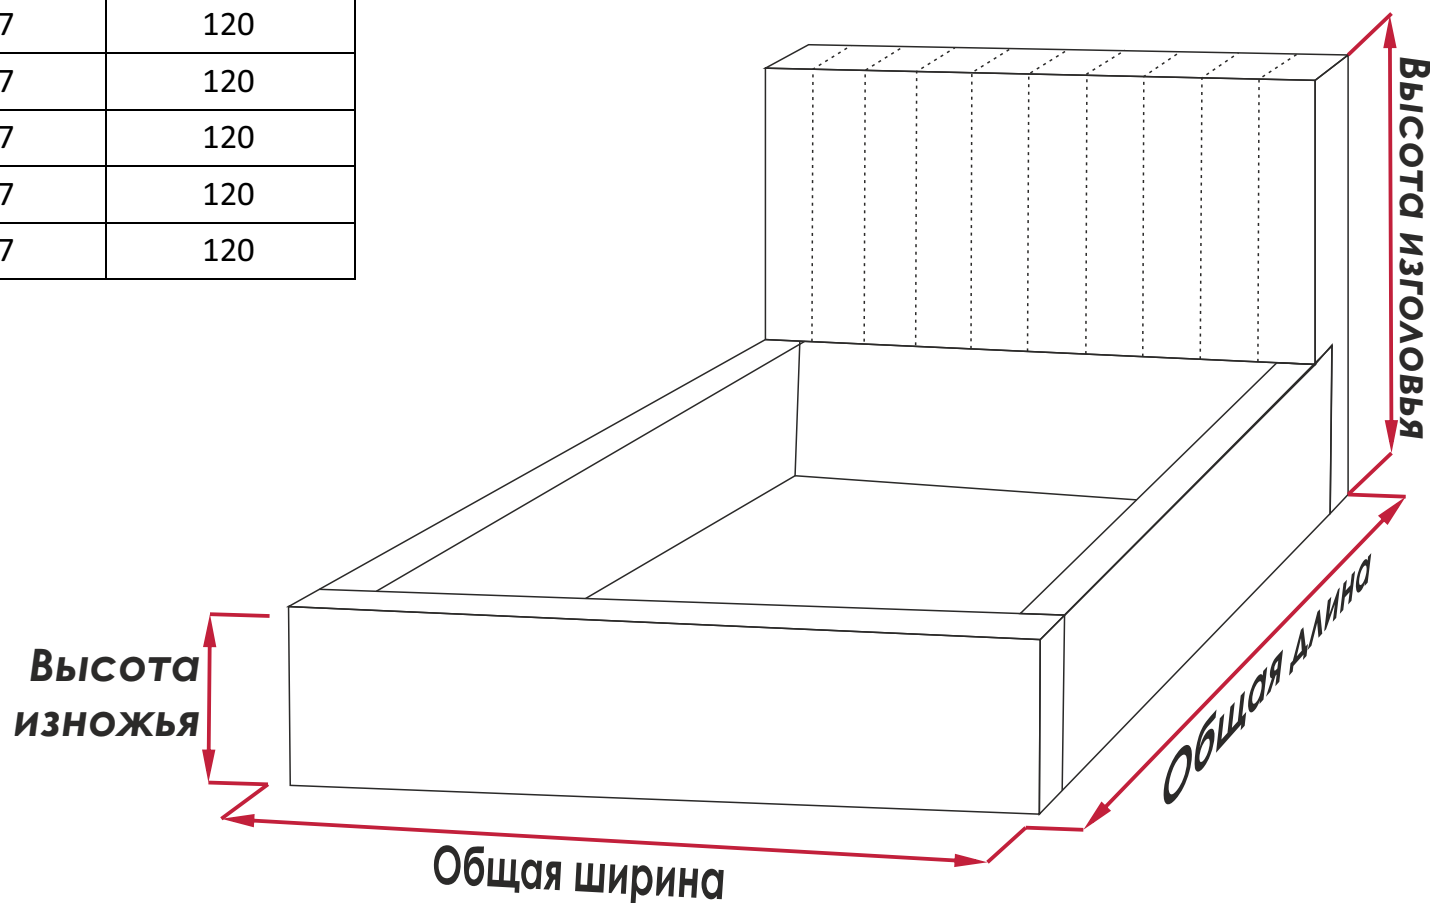

ГАБАРИТЫ РАЗМЕРНОГО РЯДА МОДЕЛИ «МИЛАН МИНИ»

Размер спального места (см)	Ширина общая (см)	Длина общая (см)	Высота изголовья (см)
90x200	105	217	100
120x200	135	217	120
140x200	155	217	120
160x200	175	217	120
180x200	195	217	120
200x200	215	217	120

Высота изножья/царги (см)	Толщина царги (см)	Толщина изножья (см)	Толщина изголовья (см)
34	7,5	8,5	10

КОМПЛЕКТАЦИЯ

Наименование	шт
Изголовье	1
Изножье	1
Царга (боковина)	2
Средник (перегородка)	1
Дно большое	1
Дно малое	2
Ортопедическое основание	1
Фурнитура	1
ДОПОЛНИТЕЛЬНАЯ КОМПЛЕКТАЦИЯ	
Подъемный механизм*	1
Ящик для белья**	1

*Приобретается отдельно

**Бесплатно (в подарок)