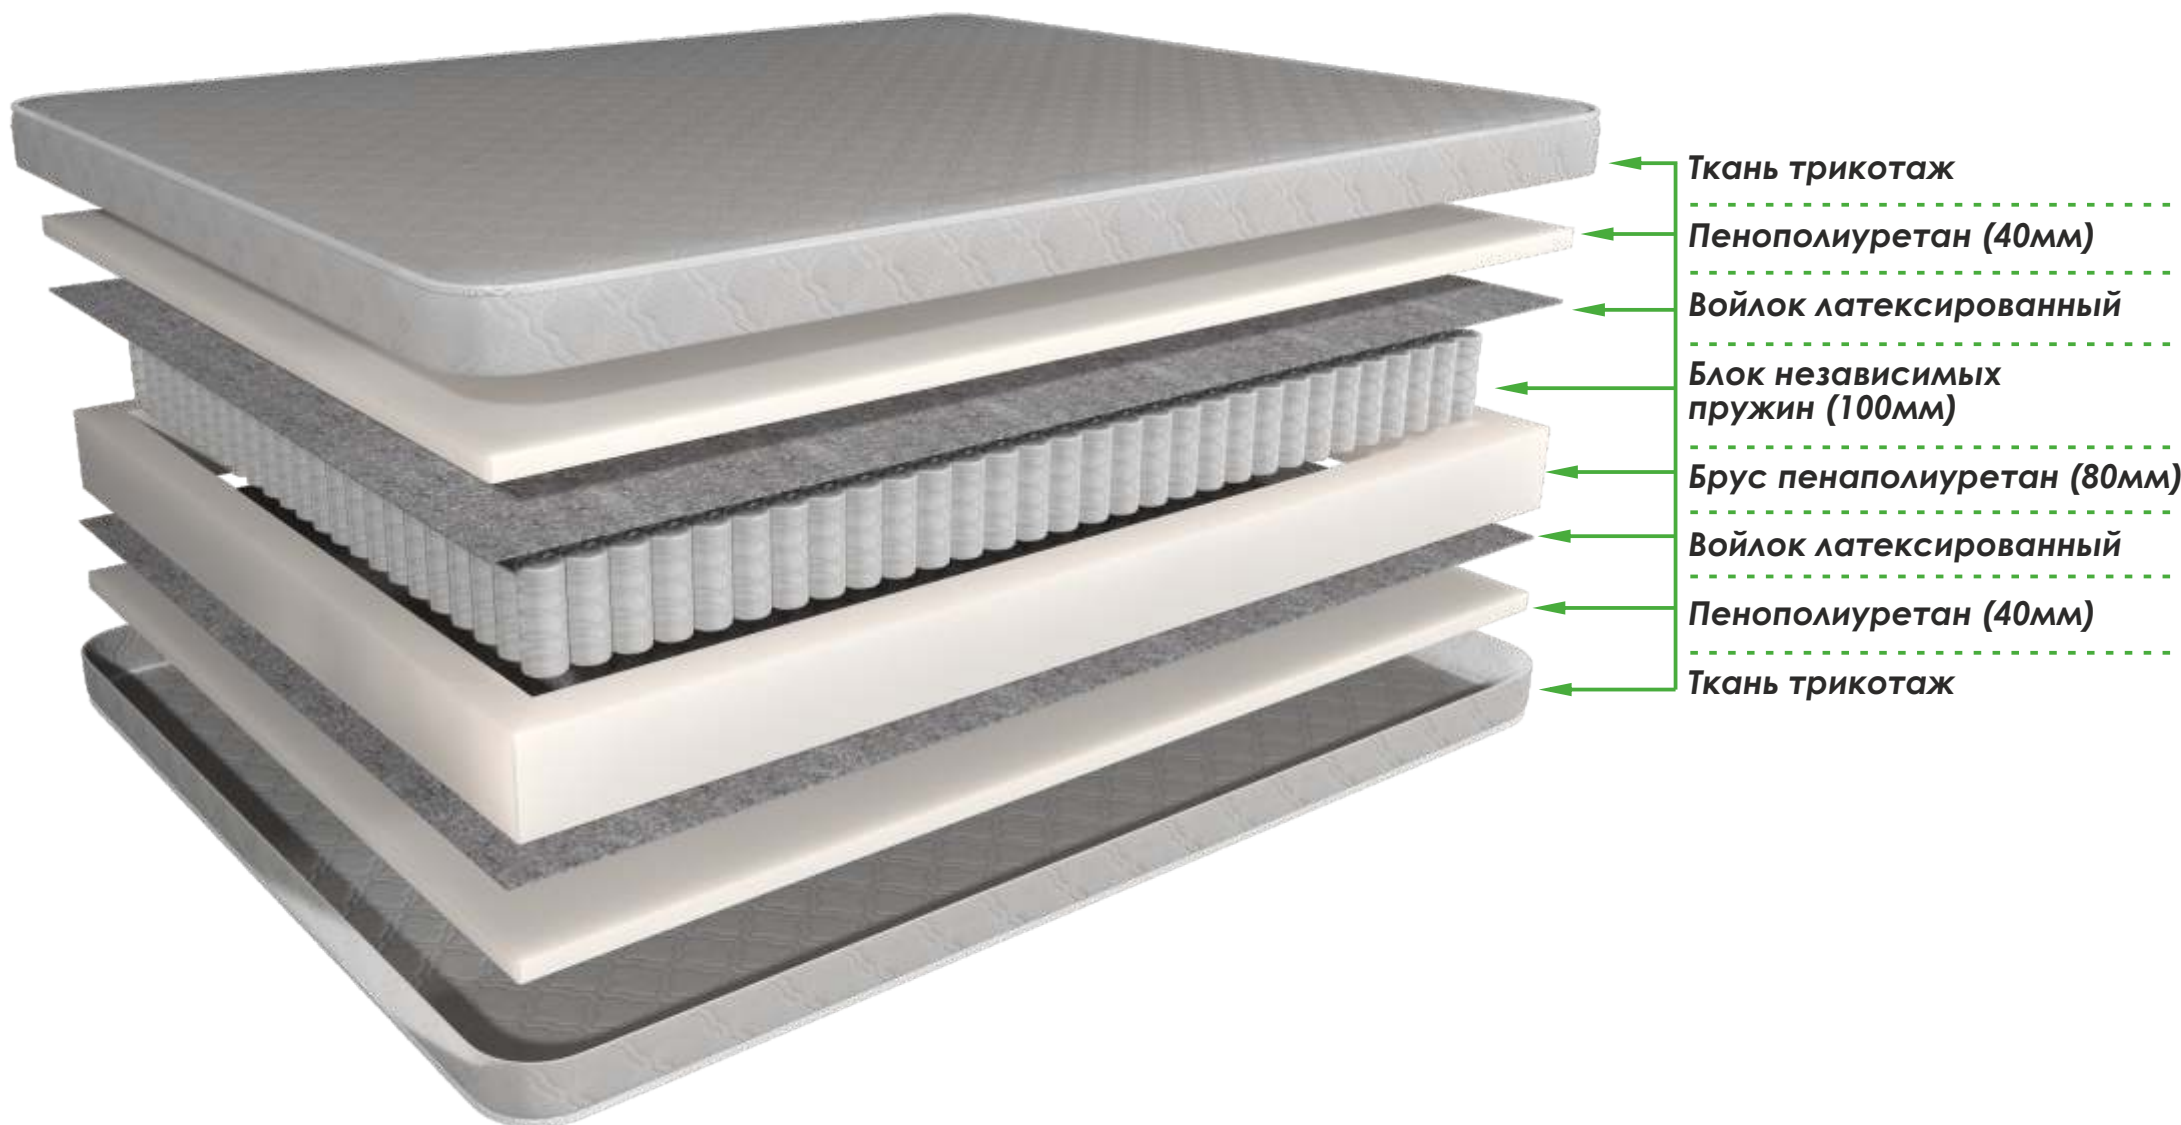

Тел.: 8 903 556-58-66

матрас «Классик»

размер 90/200 цена 12.000 ₺
размер 120/200 цена 15.000 ₺
размер 140/200 цена 16.000 ₺

размер 160/200 цена 17.000 ₺
размер 180/200 цена 20.000 ₺
размер 200/200 цена 24.000 ₺