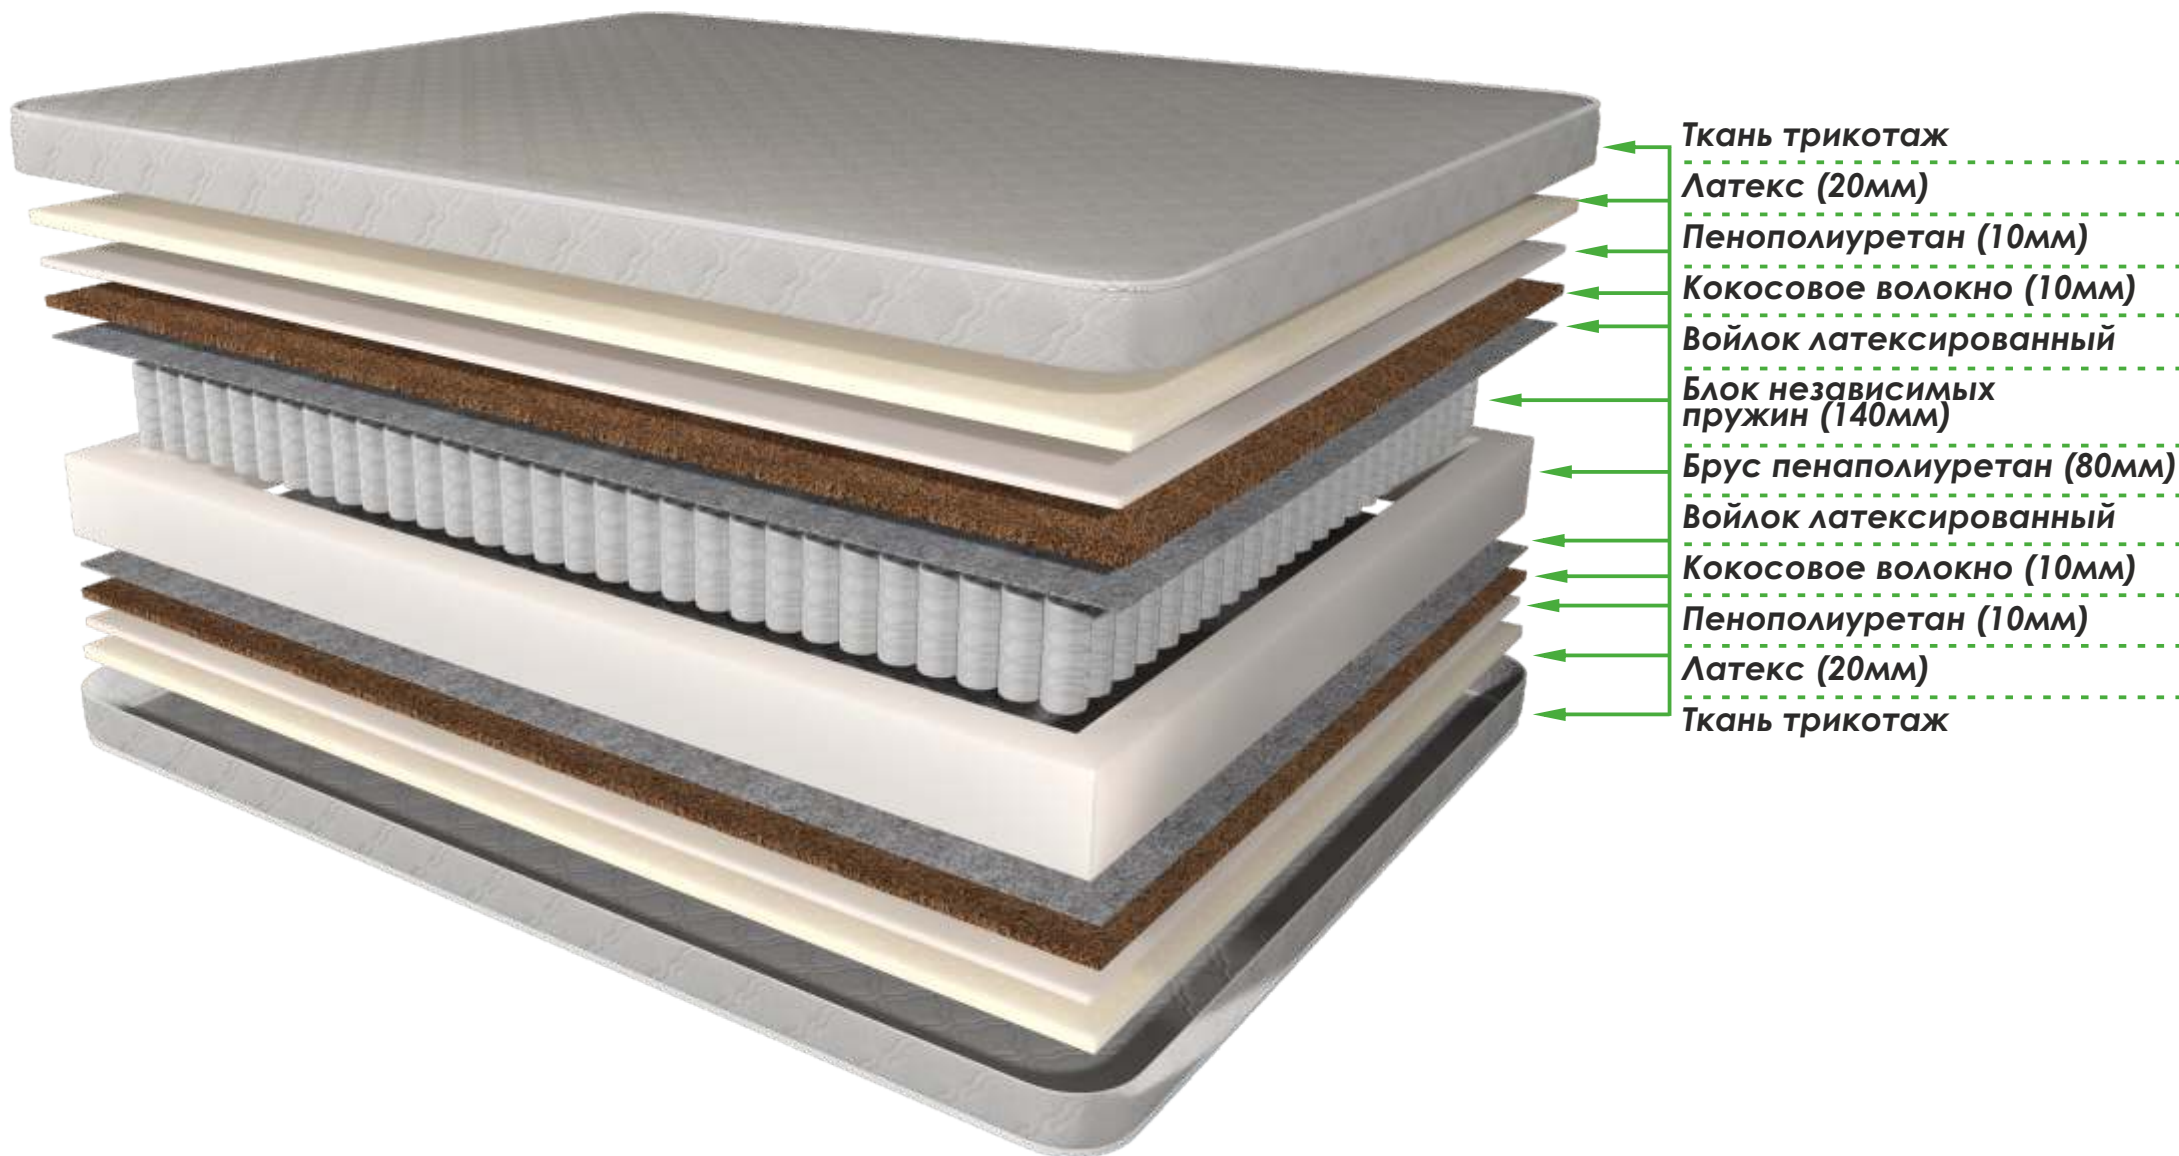

Тел.: 8 903 556-58-66

матрас «Премиум»

размер 90/200 цена 17.000 ₺
размер 120/200 цена 19.000 ₺
размер 140/200 цена 22.000 ₺

размер 160/200 цена 25.000 ₺
размер 180/200 цена 28.000 ₺
размер 200/200 цена 32.000 ₺