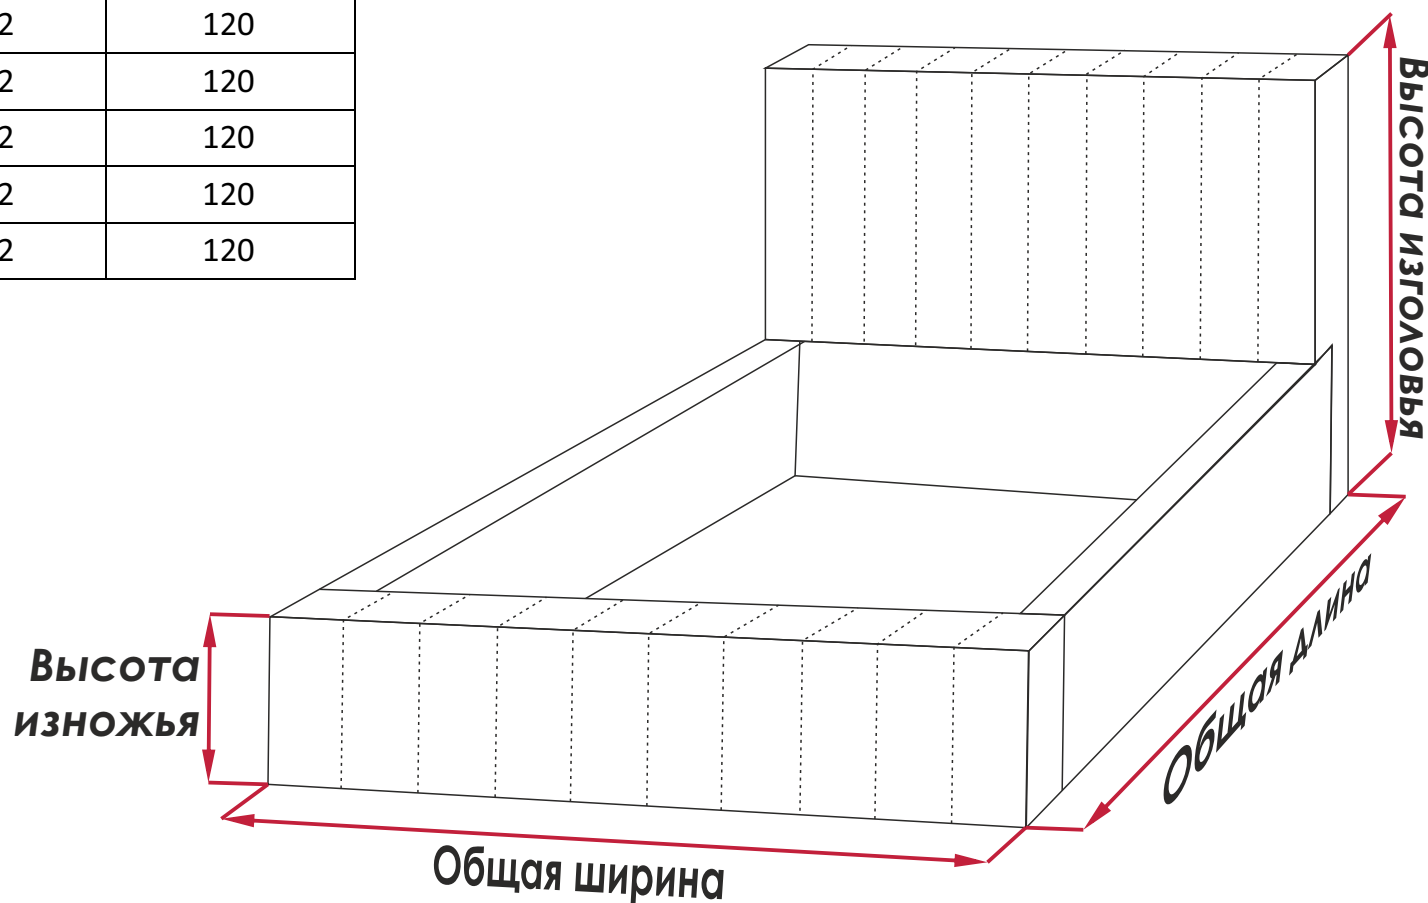

ГАБАРИТЫ РАЗМЕРНОГО РЯДА МОДЕЛИ «МИЛАН»			
Размер спального места (см)	Ширина общая (см)	Длина общая (см)	Высота изголовья (см)
90x200	105	222	100
120x200	135	222	120
140x200	155	222	120
160x200	175	222	120
180x200	195	222	120
200x200	215	222	120

Высота изножья/царги (см)	Толщина царги (см)	Толщина изножья (см)	Толщина изголовья (см)
34	7,5	8,5	10

КОМПЛЕКТАЦИЯ	
Наименование	шт
Изголовье	1
Изножье	1
Царга (боковина)	2
Средник (перегородка)	1
Дно большое	1
Дно малое	2
Ортопедическое основание	1
Фурнитура	1
ДОПОЛНИТЕЛЬНАЯ КОМПЛЕКТАЦИЯ	
Подъемный механизм*	1
Ящик для белья**	1

*Приобретается отдельно

**Бесплатно (в подарок)