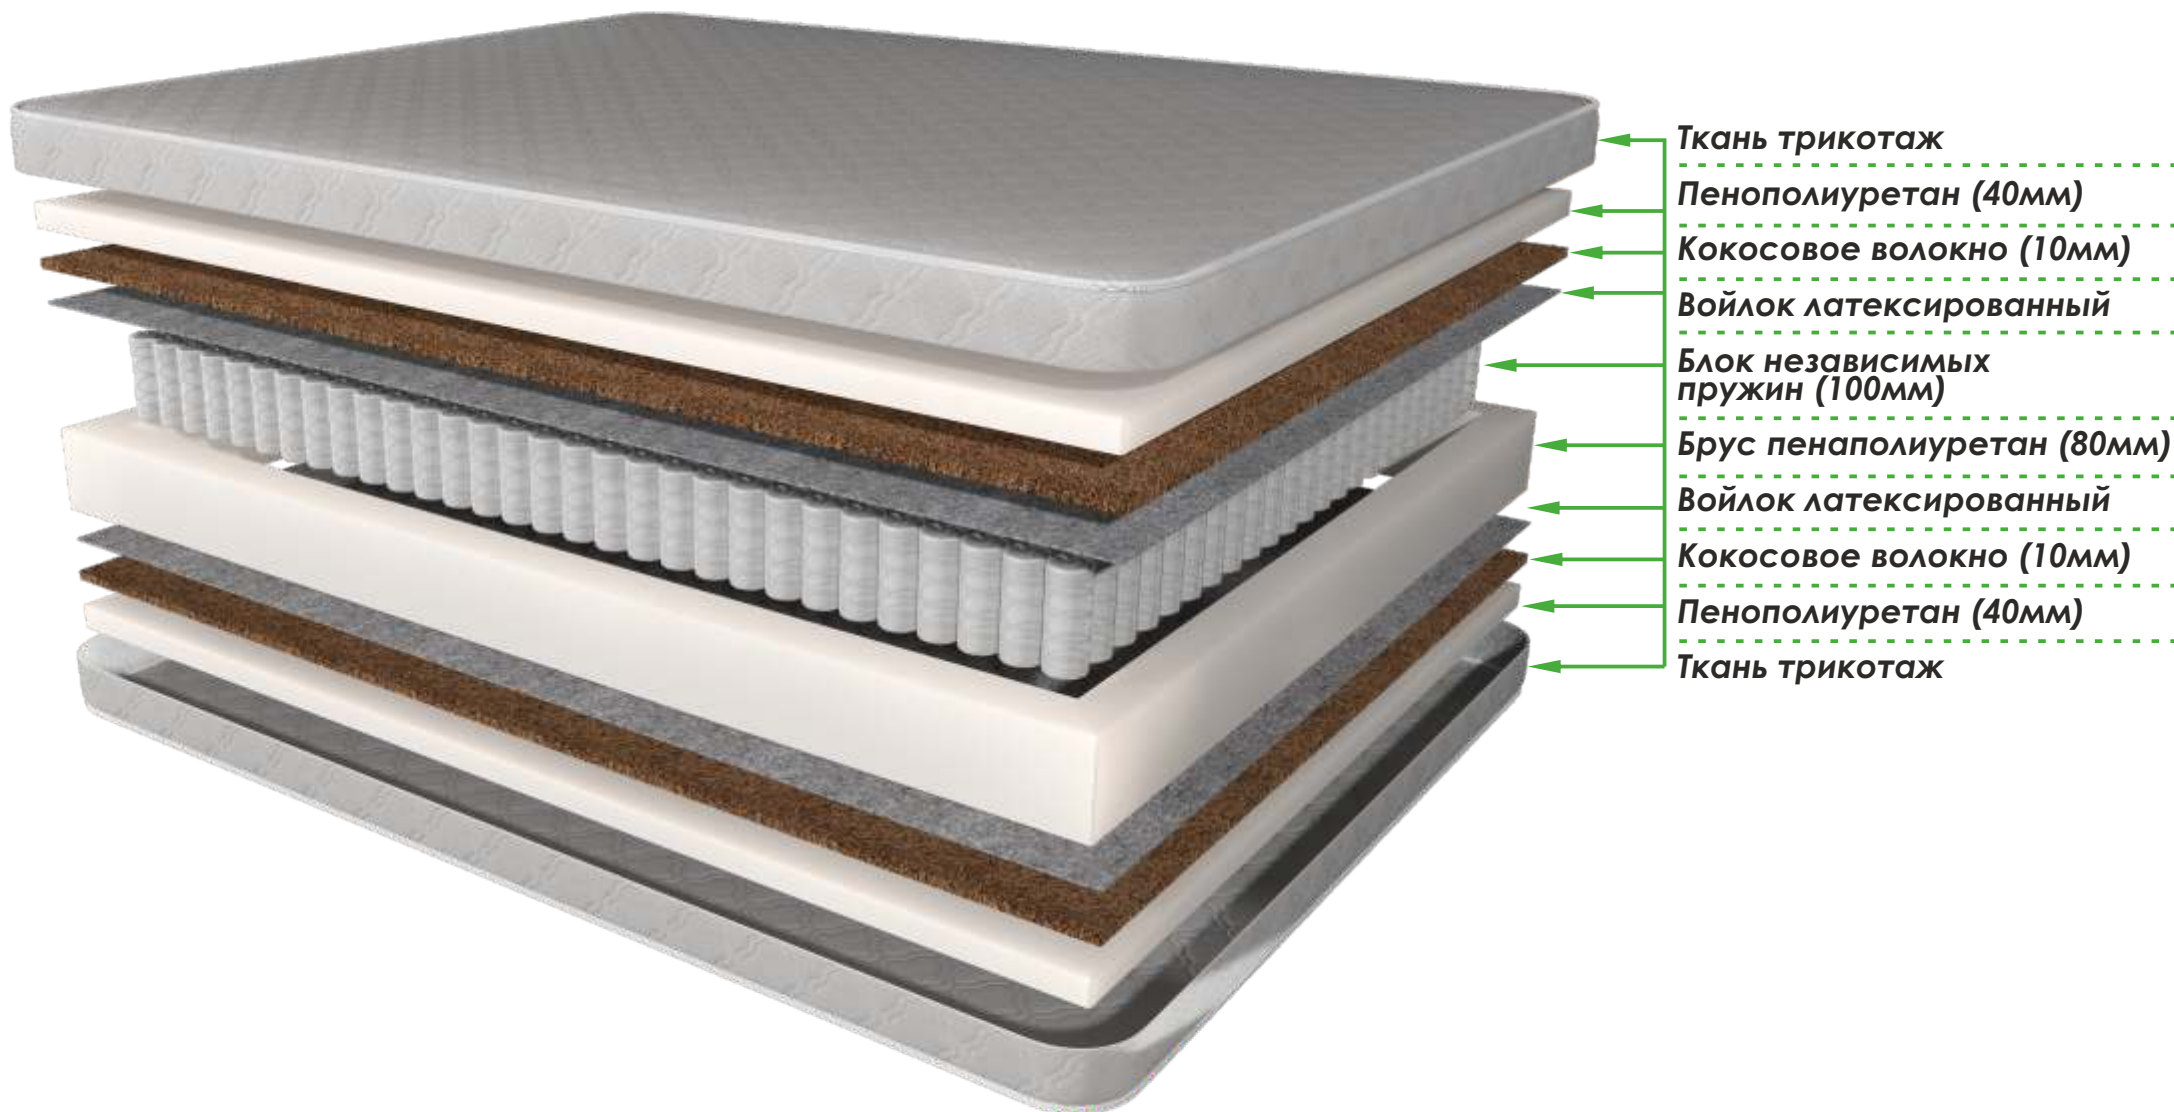

Тел.: 8 903 556-58-66

матрас «Люкс»

размер 90/200 цена 13.000 ₺
размер 120/200 цена 16.000 ₺
размер 140/200 цена 17.000 ₺

размер 160/200 цена 18.000 ₺
размер 180/200 цена 22.000 ₺
размер 200/200 цена 27.000 ₺