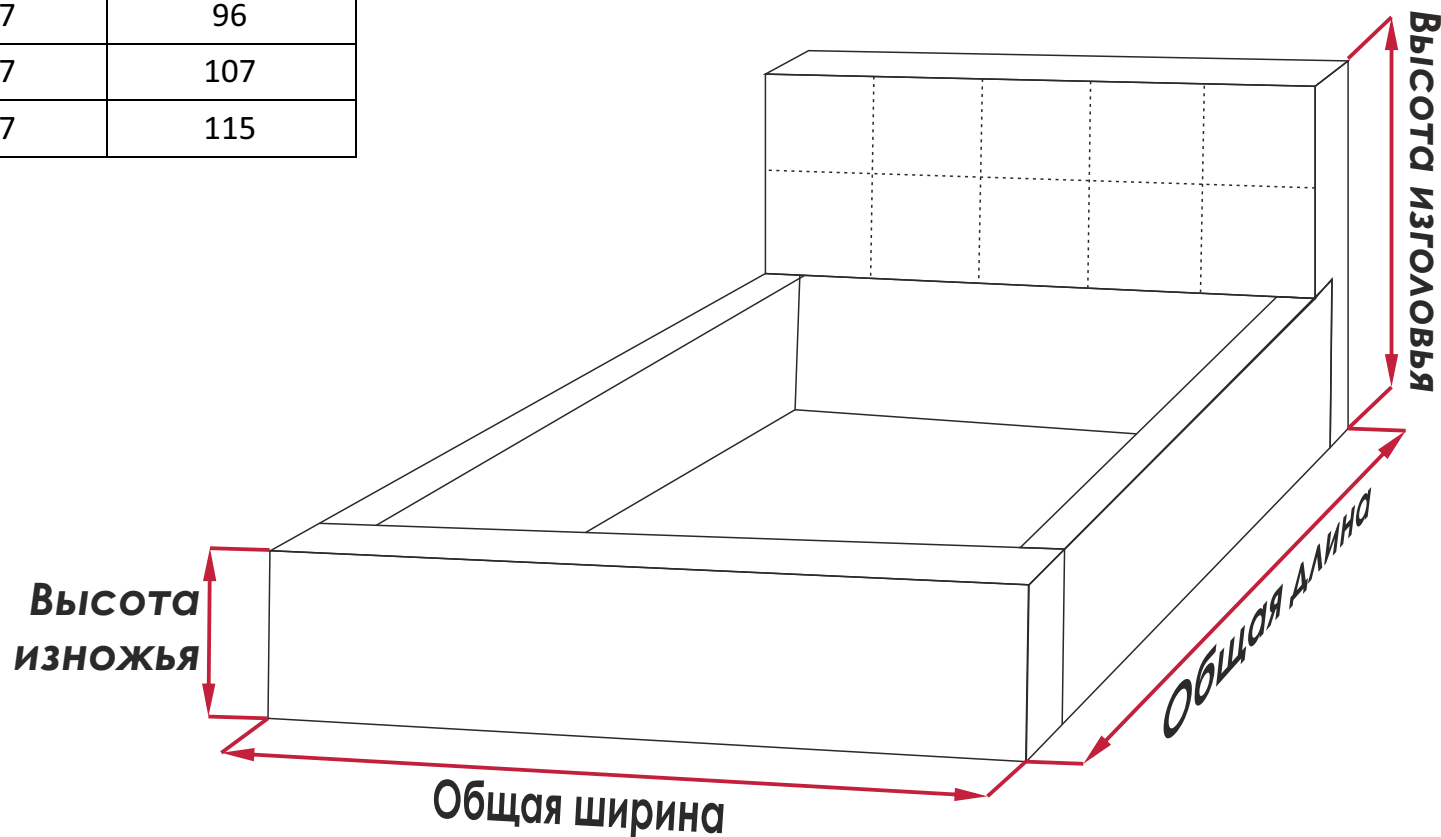

габариты модели «Флоренция»

ГАБАРИТЫ РАЗМЕРНОГО РЯДА МОДЕЛИ «ФЛОРЕНЦИЯ»			
Размер спального места (см)	Ширина общая (см)	Длина общая (см)	Высота изголовья (см)
120x200	135	217	84
140x200	155	217	90
160x200	175	217	96
180x200	195	217	107
200x200	215	217	115

Высота изножья/царги (см)	Толщина царги (см)	Толщина изножья (см)	Толщина изголовья (см)
34	7,5	7,5	8,5

КОМПЛЕКТАЦИЯ	
Наименование	шт
Изголовье	1
Изножье	1
Царга (боковина)	2
Средник (перегородка)	1
Дно большое	1
Дно малое	2
Ортопедическое основание	1
Фурнитура	1
ДОПОЛНИТЕЛЬНАЯ КОМПЛЕКТАЦИЯ	
Подъемный механизм*	1
Ящик для белья**	1

*Приобретается отдельно

**Бесплатно (в подарок)