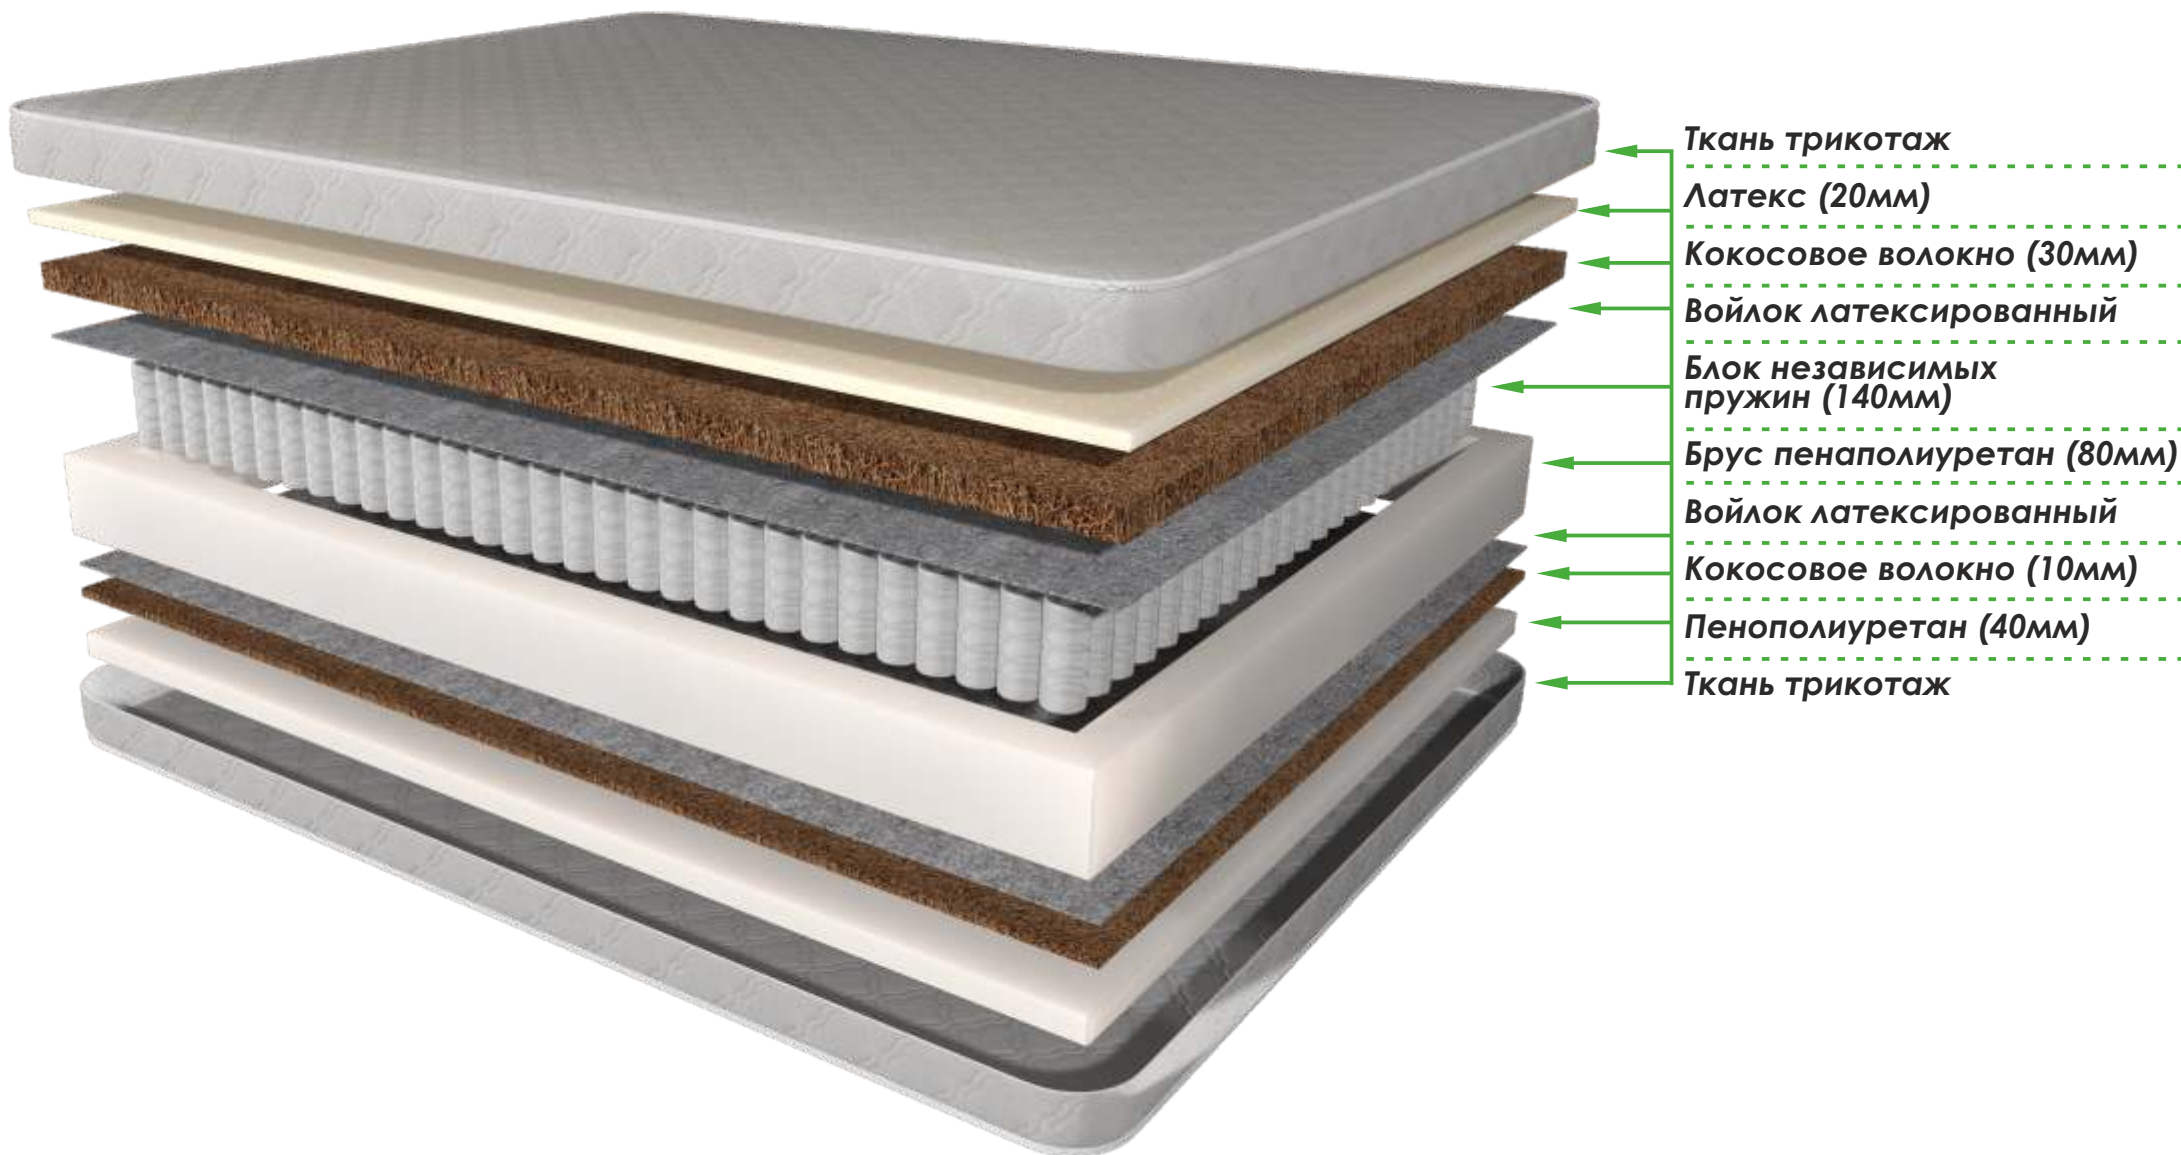

Тел.: 8 903 556-58-66

матрас «Элит»

размер 90/200 цена 17.000 ₺
размер 120/200 цена 19.000 ₺
размер 140/200 цена 22.000 ₺

размер 160/200 цена 26.000 ₺
размер 180/200 цена 30.000 ₺
размер 200/200 цена 34.000 ₺