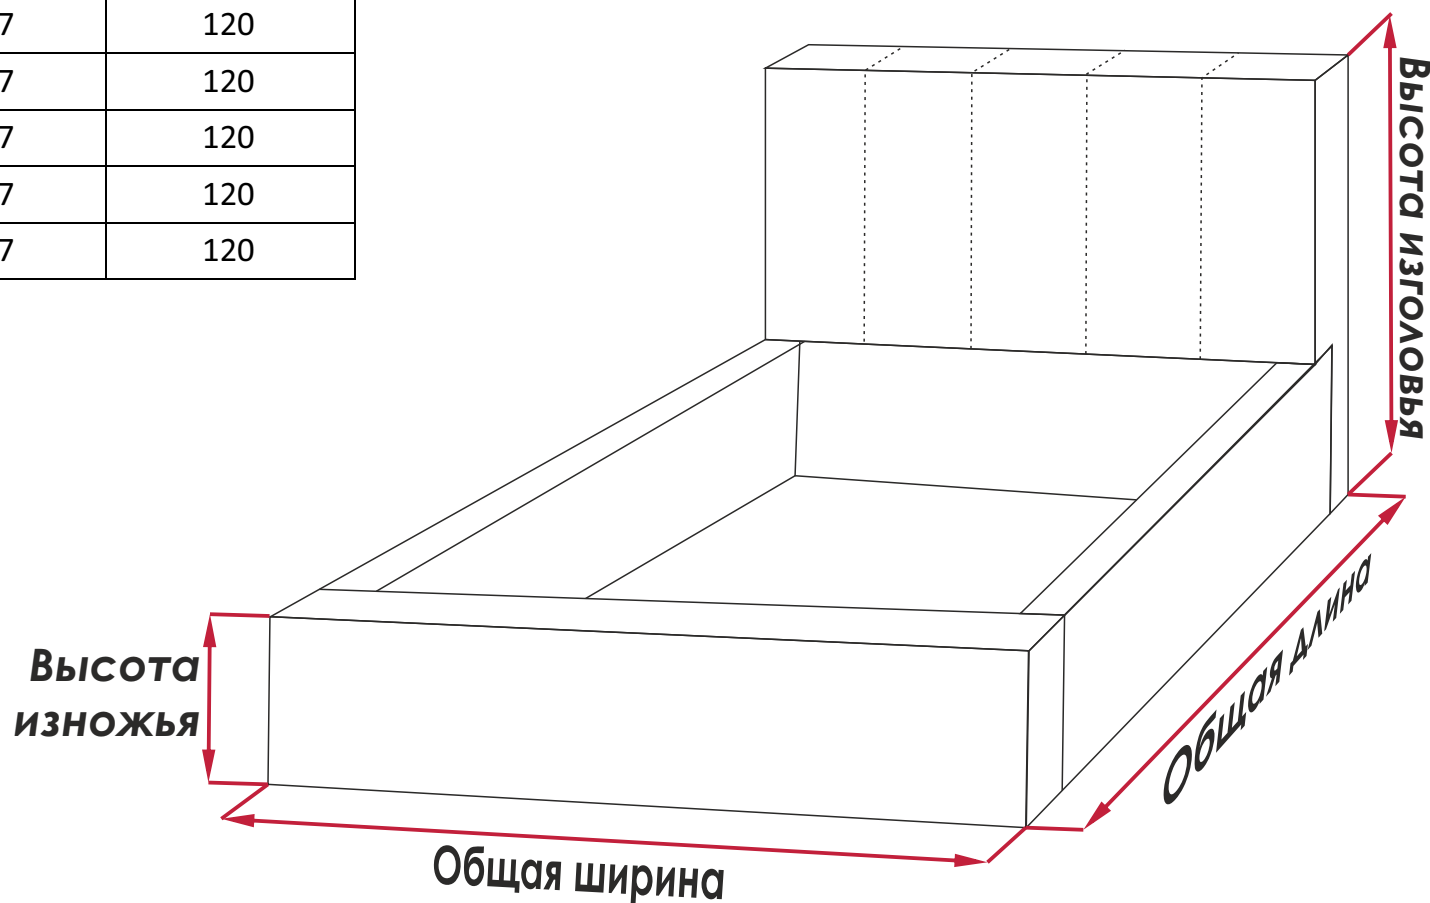

ГАБАРИТЫ РАЗМЕРНОГО РЯДА МОДЕЛИ «СТЕЛЛА»			
Размер спального места (см)	Ширина общая (см)	Длина общая (см)	Высота изголовья (см)
90x200	105	217	120
120x200	135	217	120
140x200	155	217	120
160x200	175	217	120
180x200	195	217	120
200x200	215	217	120

Высота изножья/царги (см)	Толщина царги (см)	Толщина изножья (см)	Толщина изголовья (см)
34	7,5	7,5	8,5

КОМПЛЕКТАЦИЯ	
Наименование	шт
Изголовье	1
Изножье	1
Царга (боковина)	2
Средник (перегородка)	1
Дно большое	1
Дно малое	2
Ортопедическое основание	1
Фурнитура	1
ДОПОЛНИТЕЛЬНАЯ КОМПЛЕКТАЦИЯ	
Подъемный механизм*	1
Ящик для белья**	1

*Приобретается отдельно

**Бесплатно (в подарок)