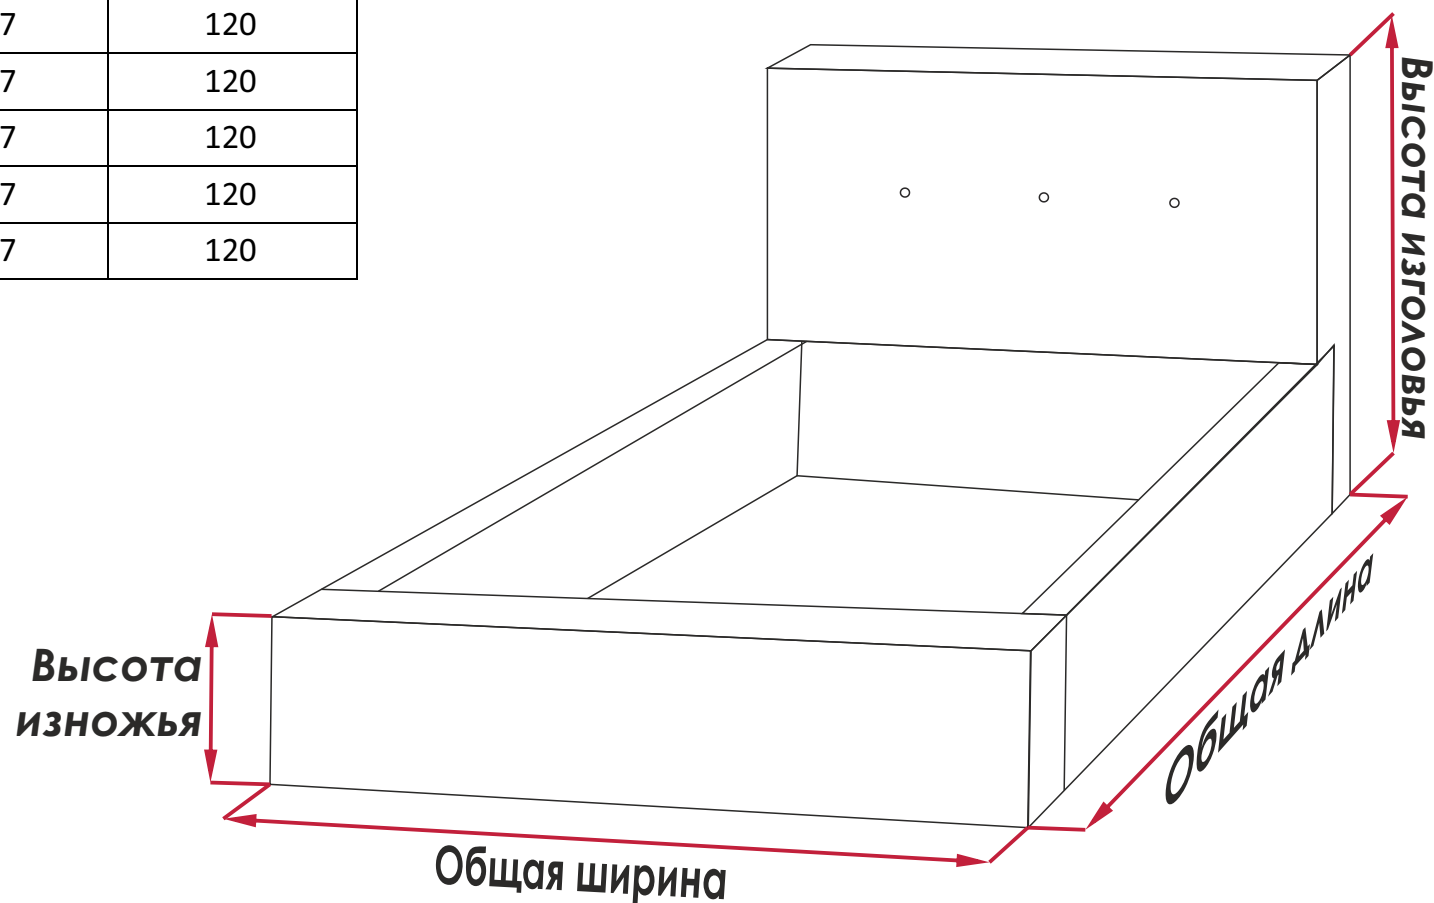

ГАБАРИТЫ РАЗМЕРНОГО РЯДА МОДЕЛИ «ПАЛЕРМО»

Размер спального места (см)	Ширина общая (см)	Длина общая (см)	Высота изголовья (см)
90x200	105	217	120
120x200	135	217	120
140x200	155	217	120
160x200	175	217	120
180x200	195	217	120
200x200	215	217	120

Высота изножья/царги (см)	Толщина царги (см)	Толщина изножья (см)	Толщина изголовья (см)
34	7,5	7,5	8,5

КОМПЛЕКТАЦИЯ

Наименование	шт	
Изголовье	1	
Изножье	1	
Царга (боковина)	2	
Дно	3	
Перегородки	2	
Фурнитура	1